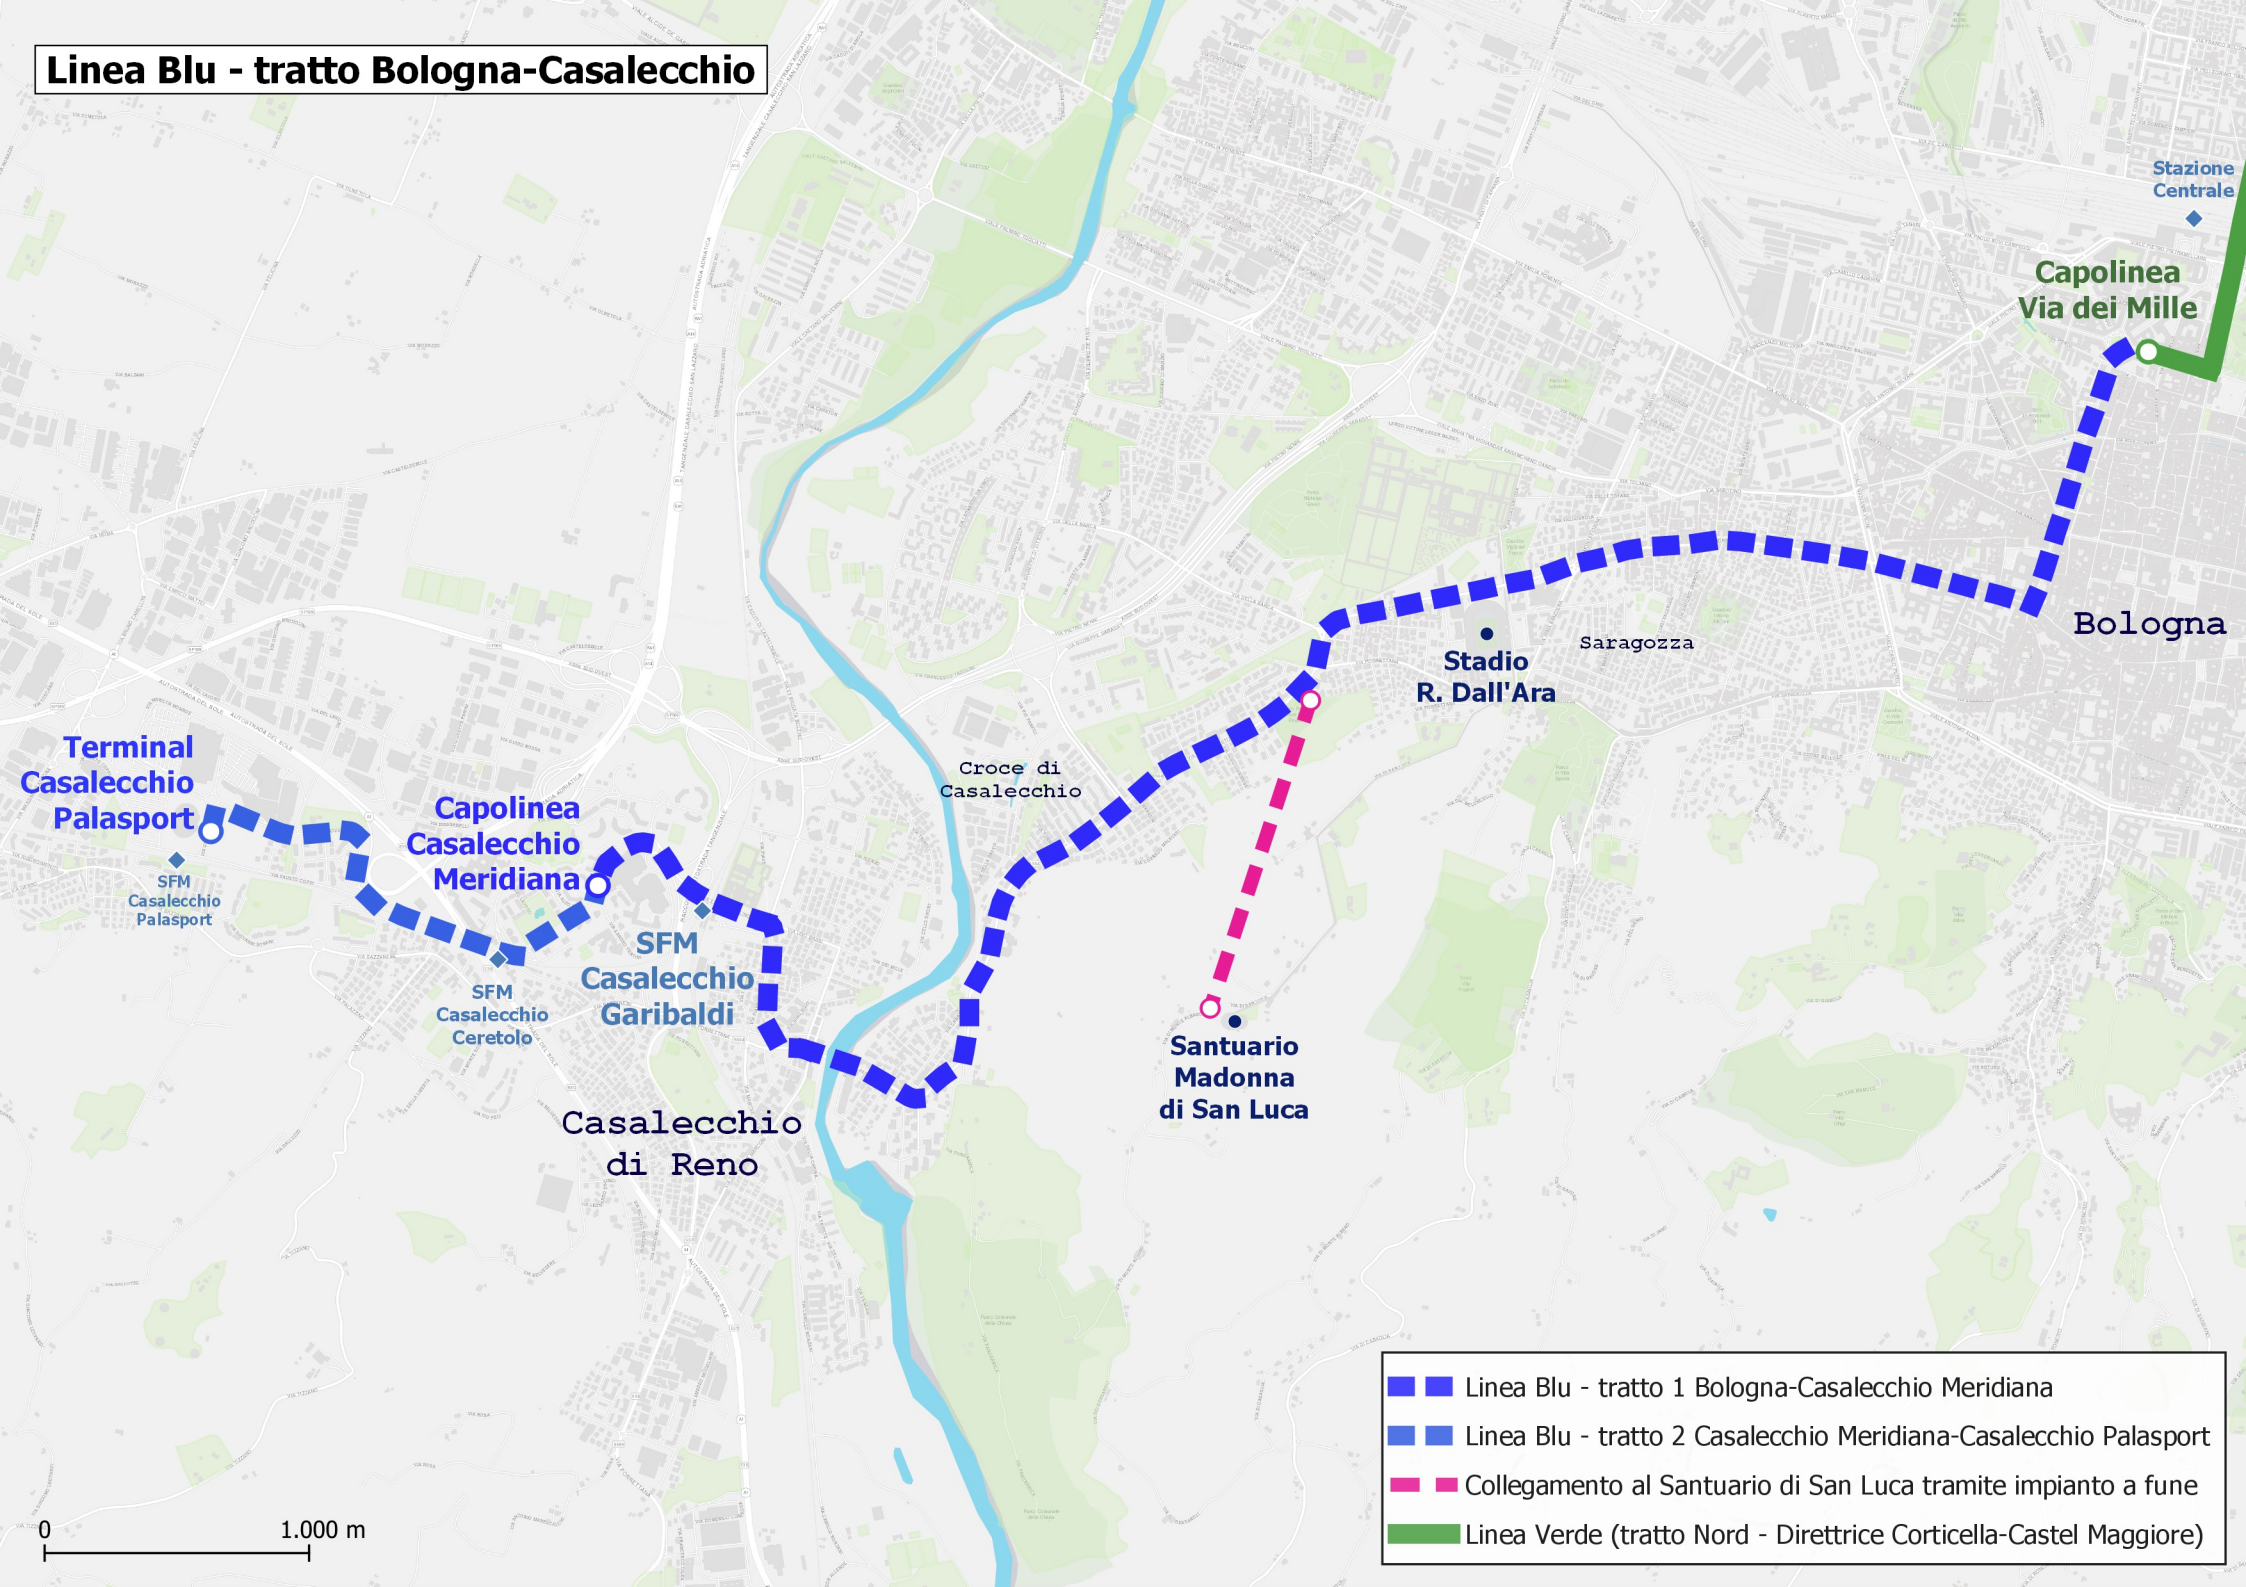

Linea Blu - tratto Bologna-Casalecchio

- Linea Blu - tratto 1 Bologna-Casalecchio Meridiana
- Linea Blu - tratto 2 Casalecchio Meridiana-Casalecchio Palasport
- Collegamento al Santuario di San Luca tramite impianto a fune
- Linea Verde (tratto Nord - Direttrice Corticella-Castel Maggiore)

0 1.000 m